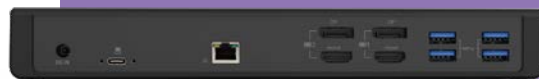

2-in-1 Convertible Notebook mit 13.3" Full HD Multitouch Display und hochwertigem
Aluminium-Gehäuse inklusive Fingerprintsensor. Das um 360° drehbare Display
ermöglicht einen sekundenschnellen Wechsel vom Notebook zum Tablet.

TERRA MOBILE 360-13U

- Intel® Core™ i5-1235U Prozessor
(12 MB Cache, bis zu 4.40 GHz)
- Windows 11 Pro
- Displaygröße 33.8 cm (13.3")
- 1920 x 1080 Pixel, IPS Touch-Display
- Intel® Iris® XE Grafik

Artikelnr.: 1220785

949,-*

www.terra.de

Optional erhältlich:

TERRA MOBILE Dockingstation 800

- USB Type C, 5x USB Type A,
2x HDMI, 2x DP, 1x LAN

Artikelnr.: 1480204

199,-*

TERRA MOBILE 1417